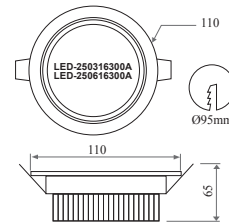

型號 Model No.	LED功率 LED Power (W)	系統功率 System Consumption (W)	光通量 Luminous Flux (Lm)	光角 Light Angle (°)	色溫 Color Temperature (K)	演色性 Color Rendering Index (Ra)	燈珠數量 Number of LEDs (pcs)	工作溫度 Operating Temperature (°C)	開孔孔徑 Cutting Hole (mm)	尺寸 Dimension (mm)
LED-240312300A	3W	5W	290Lm	30°	3000±200K(warm white)	85	3	-10 ~ +50°C	75mm	Ø85 x 30mm
LED-240612300A			315Lm		6000±200K(white)	80				Ø85 x 48mm
LED-240316300A	5W	7W	340Lm	45°	3000±200K(warm white)	85	5		95mm	Ø110 x 65mm
LED-240616300A			525Lm		6000±200K(white)	80				
LED-250316300A			340Lm		3000±200K(warm white)	85				
LED-250616300A			525Lm		6000±200K(white)	80				

**LED 崁燈驅動電源**  
**LED Power Supply**

Model No.: LD-81316300SM / LD-81324300

**LD-81316300SM**

- 輸入電壓 / Input voltage : AC100 -240V, 50/60Hz
- 輸出電壓 / Output voltage : 16VDC
- 輸出電流 / Output current : 300mA
- 尺寸 / Dimension : 59 x 20 x 19 mm( LxWxH)

**LD-81324300**

- 輸入電壓 / Input voltage : AC100 -240V, 50/60Hz
- 輸出電壓 / Output voltage : 24VDC
- 輸出電流 / Output current : 300mA
- 尺寸 / Dimension : 59 x 20 x 19 mm( LxWxH)