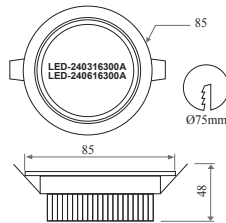

型號 Model No.	LED功率 LED Power (W)	系統功率 System Consumption (W)	光通量 Luminous Flux (Lm)	光角 Light Angle (°)	色溫 Color Temperature (K)	演色性 Color Rendering Index (Ra)	燈珠數量 Number of LEDs (pcs)	工作溫度 Operating Temperature (°C)	開孔孔徑 Cutting Hole (mm)	尺寸 Dimension (mm)
LED-240312300A	3W	5W	290Lm	30°	3000±200K(warm white)	85	3	-10 ~ +50°C	75mm	Ø85 x 30mm
LED-240612300A			315Lm		6000±200K(white)	80				Ø85 x 48mm
LED-240316300A	5W	7W	340Lm	45°	3000±200K(warm white)	85	5		95mm	Ø110 x 65mm
LED-240616300A			525Lm		6000±200K(white)	80				
LED-250316300A			340Lm		3000±200K(warm white)	85				
LED-250616300A			525Lm		6000±200K(white)	80				

**LED 崁燈驅動電源**  
**LED Power Supply**

Model No.: LD-81316300SM / LD-81324300

**LD-81316300SM**

- 輸入電壓 / Input voltage : AC100 -240V, 50/60Hz
- 輸出電壓 / Output voltage : 16VDC
- 輸出電流 / Output current : 300mA
- 尺寸 / Dimension : 59 x 20 x 19 mm( LxWxH)

**LD-81324300**

- 輸入電壓 / Input voltage : AC100 -240V, 50/60Hz
- 輸出電壓 / Output voltage : 24VDC
- 輸出電流 / Output current : 300mA
- 尺寸 / Dimension : 59 x 20 x 19 mm( LxWxH)