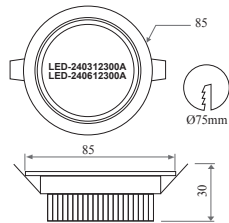

型號 Model No.	LED功率 LED Power (W)	系統功率 System Consumption (W)	光通量 Luminous Flux (Lm)	光角 Light Angle (°)	色溫 Color Temperature (K)	演色性 Color Rendering Index (Ra)	燈珠數量 Number of LEDs (pcs)	工作溫度 Operating Temperature (°C)	開孔孔徑 Cutting Hole (mm)	尺寸 Dimension (mm)
LED-240312300A	3W	5W	290Lm	30°	3000±200K(warm white)	85	3	-10 ~ +50°C	75mm	Ø85 x 30mm
LED-240612300A			315Lm		6000±200K(white)	80				Ø85 x 48mm
LED-240316300A	5W	7W	340Lm	45°	3000±200K(warm white)	85	5		95mm	Ø110 x 65mm
LED-240616300A			525Lm		6000±200K(white)	80				
LED-250316300A			340Lm		3000±200K(warm white)	85				
LED-250616300A			525Lm		6000±200K(white)	80				

**LED 崁燈驅動電源**  
**LED Power Supply**

Model No.: LD-81316300SM / LD-81324300

**LD-81316300SM**

- 輸入電壓 / Input voltage : AC100 -240V, 50/60Hz
- 輸出電壓 / Output voltage : 16VDC
- 輸出電流 / Output current : 300mA
- 尺寸 / Dimension : 59 x 20 x 19 mm( LxWxH)

**LD-81324300**

- 輸入電壓 / Input voltage : AC100 -240V, 50/60Hz
- 輸出電壓 / Output voltage : 24VDC
- 輸出電流 / Output current : 300mA
- 尺寸 / Dimension : 59 x 20 x 19 mm( LxWxH)