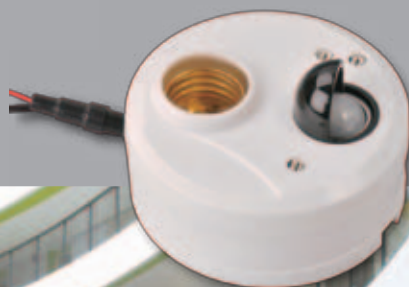

紅外線 感應系列

Pir Sensor Switch Series

Model No. IR-07221 IR-08221

IR-08221

紅外線人體感測控制器 (E27燈座型)

IR-07221

紅外線人體感測控制器 (吸頂式)