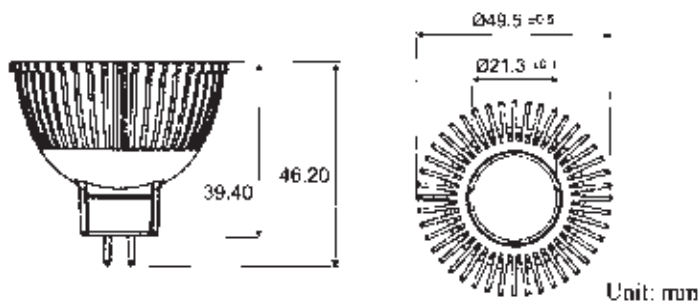

### 適用範圍

精品展示櫥窗、家庭照明、娛樂場所、咖啡酒吧展示廳、商場辦公樓。

### Applications

Indoor partial close-up lighting schemes, household lighting, entertainment places, shopping mall and commercial building lighting

型號 Model No.	輸入電壓 Input voltage (V)	光角 Beam Angle (°)	系統功率 System Consumption (W)	色溫 Color Temperature (K)	光通量 Luminous Flux (Lm)	演色性 CRI (Ra)	壽命 Life Span (H)	燈座 Socket Base	尺寸 Dimension (mm)
LED-010303A	12VAC/DC	30	5W	3000±200K(warm white)	270Lm	80	40,000hrs	GU5.3	Ø 50*46.2mm
LED-010603A				6000±200K(white)	300Lm	75			

## LED Power Supply

- 輸入電壓 / Input voltage : AC100 -240V, 50/60Hz
- 輸出功率 / Output power : 3W
- 輸出電壓 / Output voltage : DC12V
- 輸出電流 / Output current : 350mA
- 尺寸 / Dimension : 59 x 20 x 19 mm (LxWxH)